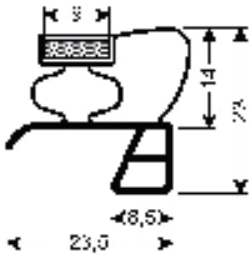

Für Pass-Rahmen bitte die **Aussenmaße** angeben

Plastik-Magnetprofil 783

Farbe: grau

- **G6239** Profil 783, bis 2.000 mm Gesamtrahmenlänge **89,60**
- **G6240** Profil 783, bis 2.500 mm Gesamtrahmenlänge **96,70**
- **G6241** Profil 783, bis 3.000 mm Gesamtrahmenlänge **103,80**
- **G6242** Profil 783, ab 3.001 mm Gesamtrahmenlänge auf Anfrage