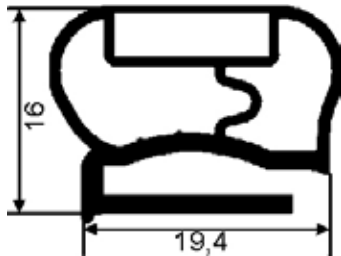

Für Pass-Rahmen bitte die **Aussenmaße** angeben

**Plastik-Magnetprofil 252**

Farbe: blaugrau - Magnet ist 3-polig Süd-Nord-Süd

- G6101** Profil 252, Meterware - VE: 10 x 2,50 m - Preis je m **9,00**
- G6102** Profil 252, bis 2.000 mm Gesamtrahmenlänge **56,00**
- G6103** Profil 252, bis 2.500 mm Gesamtrahmenlänge **60,40**
- G6104** Profil 252, bis 3.000 mm Gesamtrahmenlänge **64,60**
- G6105** Profil 252, ab 3.001 mm Gesamtrahmenlänge **auf Anfrage**

Für Pass-Rahmen bitte die **Aussenmaße** angeben

**Plastik-Magnetprofil 195**

Farben: blaugrau, weiß - Magnet ist 3-polig Süd-Nord-Süd

- G6081** Profil 195, Meterware - VE: 20/25 m - Preis je m **9,20**
- G6082** Profil 195, bis 2.000 mm Gesamtrahmenlänge **56,40**
- G6083** Profil 195, bis 2.500 mm Gesamtrahmenlänge **60,90**
- G6084** Profil 195, bis 3.000 mm Gesamtrahmenlänge **65,40**
- G6085** Profil 195, ab 3.001 mm Gesamtrahmenlänge **auf Anfrage**

Für Pass-Rahmen bitte die **Aussenmaße** angeben

**Plastik-Magnetprofil 200**

Farben: blaugrau, weiß - Magnet ist 3-polig Süd-Nord-Süd

- G6086** Profil 200, Meterware - VE: 25 m - Preis je m **10,40**
- G6087** Profil 200, bis 2.000 mm Gesamtrahmenlänge **60,70**
- G6088** Profil 200, bis 2.500 mm Gesamtrahmenlänge **65,60**
- G6089** Profil 200, bis 3.000 mm Gesamtrahmenlänge **70,60**
- G6090** Profil 200, ab 3.001 mm Gesamtrahmenlänge **auf Anfrage**