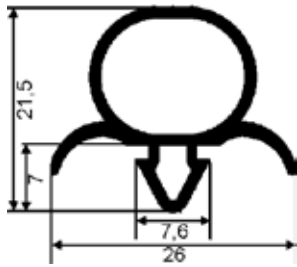

Für Pass-Rahmen bitte die **Aussenmaße** angeben

**Plastikprofil 158**

Farbe: blaugrau

<b>G6016</b> Profil 158, Meterware - VE: 25 m - Preis je m	<b>4,00</b>
<b>G6017</b> Profil 158, bis 2.000 mm Gesamtrahmenlänge	<b>41,90</b>
<b>G6018</b> Profil 158, bis 2.500 mm Gesamtrahmenlänge	<b>43,60</b>
<b>G6019</b> Profil 158, bis 3.000 mm Gesamtrahmenlänge	<b>45,50</b>
<b>G6020</b> Profil 158, ab 3.001 mm Gesamtrahmenlänge	<b>auf Anfrage</b>

Für Pass-Rahmen bitte die **Aussenmaße** angeben

**Plastikprofil 169**

Farbe: blaugrau

<b>G6021</b> Profil 169, Meterware - VE: 20 m - Preis je m	<b>6,90</b>
<b>G6022</b> Profil 169, bis 2.000 mm Gesamtrahmenlänge	<b>48,20</b>
<b>G6023</b> Profil 169, bis 2.500 mm Gesamtrahmenlänge	<b>51,60</b>
<b>G6024</b> Profil 169, bis 3.000 mm Gesamtrahmenlänge	<b>54,80</b>
<b>G6025</b> Profil 169, ab 3.001 mm Gesamtrahmenlänge	<b>auf Anfrage</b>

Für Pass-Rahmen bitte die **Aussenmaße** angeben

**Plastikprofil 191**

Farben: blaugrau, weiß

<b>G6026</b> Profil 191, Meterware - VE: 20 m - Preis je m	<b>4,70</b>
<b>G6027</b> Profil 191, bis 2.000 mm Gesamtrahmenlänge	<b>43,60</b>
<b>G6028</b> Profil 191, bis 2.500 mm Gesamtrahmenlänge	<b>45,80</b>
<b>G6029</b> Profil 191, bis 3.000 mm Gesamtrahmenlänge	<b>48,00</b>
<b>G6030</b> Profil 191, ab 3.001 mm Gesamtrahmenlänge	<b>auf Anfrage</b>