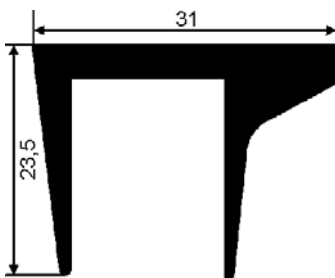

G6140 Profil 324, Preis je m

9,00

Gummiprofil 352

Farbe: schwarz

Standardqualität: EPDM mit ca. 60° Shore A
für alle Klimaverhältnisse von +100°C bis -30°C

Lieferung in **Ringen à 25 m**