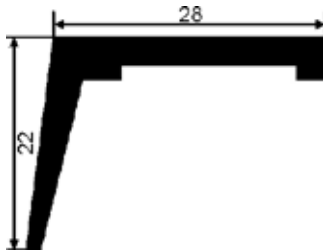

G6138 Profil 223, Preis je m

5,80

Gummiprofil 293

Farbe: schwarz

Standardqualität: EPDM mit ca. 60° Shore A
für alle Klimaverhältnisse von +100°C bis -30°C

Lieferung in **Ringen à 25 m**