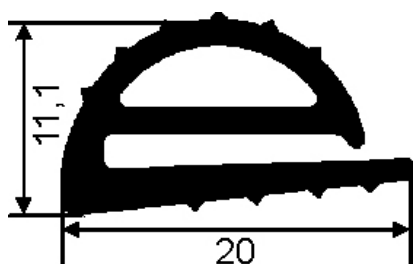

### Gummiprofil 40

Farbe: schwarz

Standardqualität: EPDM mit ca. 60° Shore A  
für alle Klimaverhältnisse von +100°C bis -30°C

Lieferung in **Ringen à 25 m**

**G6131** Profil 40, Preis je m

**6,70**