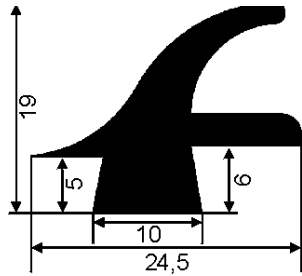

Moosgummiprofil 2724

Farbe: schwarz

Lieferung in **Ringen à 25 m**

G6128 Profil 2724, Preis je m

6,30