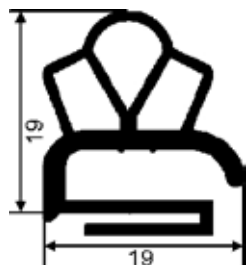

Kommission \_\_\_\_\_

Magnetkammer-  
außenmaße

Außenmaße

Nutmaße

Die angegebenen Maße sind:

Liegen keine anderweitigen Angaben vor, fertigen wir das Aussenmaß

Profil- Nummer	Menge	Farbe	Rahmenabmessung

Bitte beachten:

Bei 3-seitigen Rahmen in U-Form geben Sie die Maße bitte folgendermaßen an:

Bei 3-seitig magnetischen Rahmen muss die Seite ohne Magnet gekennzeichnet sein. Beispiel: eine Seite 890 ist ohne Magnet. Somit müssen die Rahmenmaße folgendermaßen angegeben werden:

Für Pass-Rahmen bitte die **Aussenmaße** angeben

**Plastikprofil 102**

Farben: blaugrau, schwarz

<b>G6001</b> Profil 102, Meterware - VE: 25 m - Preis je m	<b>3,90</b>
<b>G6002</b> Profil 102, bis 2.000 mm Gesamtrahmenlänge	<b>31,20</b>
<b>G6003</b> Profil 102, bis 2.500 mm Gesamtrahmenlänge	<b>37,40</b>
<b>G6004</b> Profil 102, bis 3.000 mm Gesamtrahmenlänge	<b>44,10</b>
<b>G6005</b> Profil 102, ab 3.001 mm Gesamtrahmenlänge	<b>auf Anfrage</b>

Für Pass-Rahmen bitte die **Aussenmaße** angeben

**Plastikprofil 104**

Farbe: blaugrau

<b>G6006</b> Profil 104, Meterware - VE: 25 m - Preis je m	<b>5,90</b>
<b>G6007</b> Profil 104, bis 2.000 mm Gesamtrahmenlänge	<b>45,60</b>
<b>G6008</b> Profil 104, bis 2.500 mm Gesamtrahmenlänge	<b>52,70</b>
<b>G6009</b> Profil 104, bis 3.000 mm Gesamtrahmenlänge	<b>58,50</b>
<b>G6010</b> Profil 104, ab 3.001 mm Gesamtrahmenlänge	<b>auf Anfrage</b>