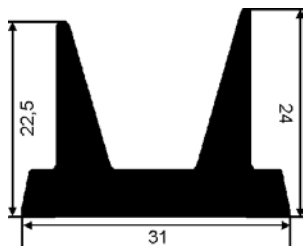

Moosgummiprofil 3024

Farbe: schwarz

Lieferung in **Ringen à 25 m**

G6129 Profil 3024, Preis je m

10,30

Gummiprofil 30

Farbe: blaugrau

Standardqualität: EPDM mit ca. 60° Shore A
für alle Klimaverhältnisse von +100°C bis -30°C

Lieferung in **Ringen à 25 m**