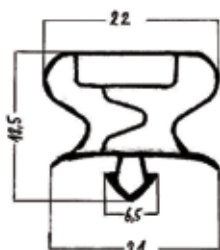

Für Pass-Rahmen bitte die **Aussenmaße** angeben

Plastik-Magnetprofil 379

Farbe: blaugrau

- **G6096** Profil 379, Meterware - VE: 25 m - Preis je m **12,10**
- **G6097** Profil 379, bis 2.000 mm Gesamtrahmenlänge **77,80**
- **G6098** Profil 379, bis 2.500 mm Gesamtrahmenlänge **89,50**
- **G6099** Profil 379, bis 3.000 mm Gesamtrahmenlänge **98,70**
- **G6100** Profil 379, ab 3.001 mm Gesamtrahmenlänge **auf Anfrage**