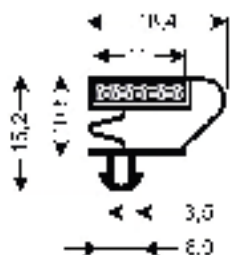

Für Pass-Rahmen bitte die **Aussenmaße** angeben

Plastik-Magnetprofil 703

Farbe: schwarz, blaugrau

- **G6223** Profil 703, bis 2.000 mm Gesamtrahmenlänge **80,20**
- **G6224** Profil 703, bis 2.500 mm Gesamtrahmenlänge **86,10**
- **G6225** Profil 703, bis 3.000 mm Gesamtrahmenlänge **91,60**
- **G6226** Profil 703, ab 3.001 mm Gesamtrahmenlänge auf Anfrage