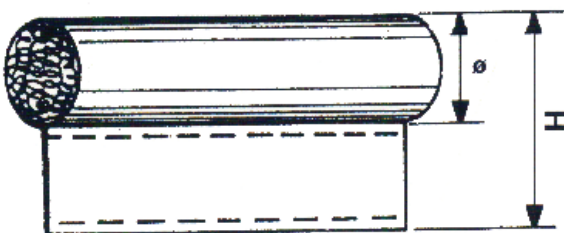

Gummiprofil 6, stoffbespannt

Gummiprofil 8, stoffbespannt

Farbe: weiß
für Kühl- und Tiefkühlräume - bis -20°C

1. Lieferung in **Ringen à 25 m** Preisjem
2. **G6247** Gummiprofil ø 6 mm - H 16 mm **15,20**
   - **G6248** Gummiprofil ø 8 mm - H 17 mm **16.10**