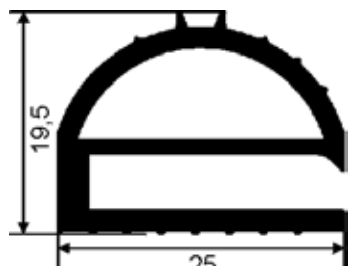

Für Pass-Rahmen bitte die **Aussenmaße** angeben

**Plastikprofil 104**

Farbe: blaugrau

<b>G6006</b> Profil 104, Meterware - VE: 25 m - Preis je m	<b>5,90</b>
<b>G6007</b> Profil 104, bis 2.000 mm Gesamtrahmenlänge	<b>45,60</b>
<b>G6008</b> Profil 104, bis 2.500 mm Gesamtrahmenlänge	<b>52,70</b>
<b>G6009</b> Profil 104, bis 3.000 mm Gesamtrahmenlänge	<b>58,50</b>
<b>G6010</b> Profil 104, ab 3.001 mm Gesamtrahmenlänge	<b>auf Anfrage</b>

Für Pass-Rahmen bitte die **Aussenmaße** angeben

**Plastikprofil 138**

Farbe: weiß

<b>G6011</b> Profil 138, Meterware - VE: 25 m - Preis je m	<b>5,80</b>
<b>G6012</b> Profil 138, bis 2.000 mm Gesamtrahmenlänge	<b>45,80</b>
<b>G6013</b> Profil 138, bis 2.500 mm Gesamtrahmenlänge	<b>48,50</b>
<b>G6014</b> Profil 138, bis 3.000 mm Gesamtrahmenlänge	<b>51,20</b>
<b>G6015</b> Profil 138, ab 3.001 mm Gesamtrahmenlänge	<b>auf Anfrage</b>

Für Pass-Rahmen bitte die **Aussenmaße** angeben

**Plastikprofil 158**

Farbe: blaugrau

<b>G6016</b> Profil 158, Meterware - VE: 25 m - Preis je m	<b>4,00</b>
<b>G6017</b> Profil 158, bis 2.000 mm Gesamtrahmenlänge	<b>41,90</b>
<b>G6018</b> Profil 158, bis 2.500 mm Gesamtrahmenlänge	<b>43,60</b>
<b>G6019</b> Profil 158, bis 3.000 mm Gesamtrahmenlänge	<b>45,50</b>
<b>G6020</b> Profil 158, ab 3.001 mm Gesamtrahmenlänge	<b>auf Anfrage</b>