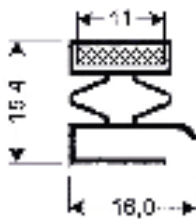

Für Pass-Rahmen bitte die **Aussenmaße** angeben

**Plastik-Magnetprofil 195**

Farben: blaugrau, weiß - Magnet ist 3-polig Süd-Nord-Süd

- G6081** Profil 195, Meterware - VE: 20/25 m - Preis je m **9,20**
- G6082** Profil 195, bis 2.000 mm Gesamtrahmenlänge **56,40**
- G6083** Profil 195, bis 2.500 mm Gesamtrahmenlänge **60,90**
- G6084** Profil 195, bis 3.000 mm Gesamtrahmenlänge **65,40**
- G6085** Profil 195, ab 3.001 mm Gesamtrahmenlänge **auf Anfrage**

Für Pass-Rahmen bitte die **Aussenmaße** angeben

**Plastik-Magnetprofil 200**

Farben: blaugrau, weiß - Magnet ist 3-polig Süd-Nord-Süd

- G6086** Profil 200, Meterware - VE: 25 m - Preis je m **10,40**
- G6087** Profil 200, bis 2.000 mm Gesamtrahmenlänge **60,70**
- G6088** Profil 200, bis 2.500 mm Gesamtrahmenlänge **65,60**
- G6089** Profil 200, bis 3.000 mm Gesamtrahmenlänge **70,60**
- G6090** Profil 200, ab 3.001 mm Gesamtrahmenlänge **auf Anfrage**