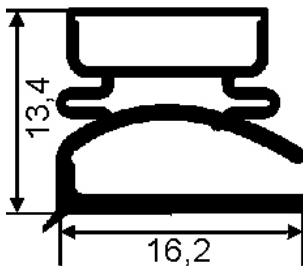

Für Pass-Rahmen bitte die **Aussenmaße** angeben

Plastik-Magnetprofil 140

Farben: weiß, blaugrau, schwarz - Magnet ist 3-polig Süd-Nord-Süd in weiß auch 3-seitig magnetisch lieferbar

G6051 Profil 140, Meterware - VE: 25 m - Preis je m	7,60
G6052 Profil 140, bis 2.000 mm Gesamtrahmenlänge	53,00
G6053 Profil 140, bis 2.500 mm Gesamtrahmenlänge	56,70
G6054 Profil 140, bis 3.000 mm Gesamtrahmenlänge	60,40
G6055 Profil 140, ab 3.001 mm Gesamtrahmenlänge	auf Anfrage