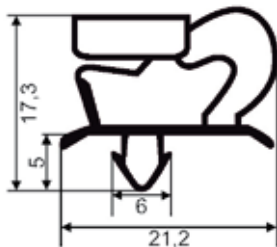

Für Pass-Rahmen bitte die **Aussenmaße** angeben

**Plastik-Magnetprofil 753**

Farbe: blaugrau

- G6231** Profil 753, bis 2.000 mm Gesamtrahmenlänge **75,50**
- G6232** Profil 753, bis 2.500 mm Gesamtrahmenlänge **81,00**
- G6233** Profil 753, bis 3.000 mm Gesamtrahmenlänge **86,60**
- G6234** Profil 753, ab 3.001 mm Gesamtrahmenlänge auf Anfrage

Für Pass-Rahmen bitte die **Aussenmaße** angeben

**Plastik-Magnetprofil 763**

Farbe: grau

- G6235** Profil 763, bis 2.000 mm Gesamtrahmenlänge **77,20**
- G6236** Profil 763, bis 2.500 mm Gesamtrahmenlänge **82,90**
- G6237** Profil 763, bis 3.000 mm Gesamtrahmenlänge **88,60**
- G6238** Profil 763, ab 3.001 mm Gesamtrahmenlänge auf Anfrage

Für Pass-Rahmen bitte die **Aussenmaße** angeben

**Plastik-Magnetprofil 783**

Farbe: grau

- G6239** Profil 783, bis 2.000 mm Gesamtrahmenlänge **89,60**
- G6240** Profil 783, bis 2.500 mm Gesamtrahmenlänge **96,70**
- G6241** Profil 783, bis 3.000 mm Gesamtrahmenlänge **103,80**
- G6242** Profil 783, ab 3.001 mm Gesamtrahmenlänge auf Anfrage