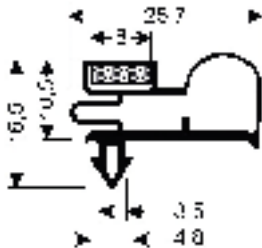

Für Pass-Rahmen bitte die **Aussenmaße** angeben

**Plastik-Magnetprofil 753**

Farbe: blaugrau

- G6231** Profil 753, bis 2.000 mm Gesamtrahmenlänge **75,50**
- G6232** Profil 753, bis 2.500 mm Gesamtrahmenlänge **81,00**
- G6233** Profil 753, bis 3.000 mm Gesamtrahmenlänge **86,60**
- G6234** Profil 753, ab 3.001 mm Gesamtrahmenlänge auf Anfrage