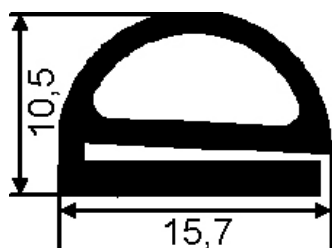

Gummiprofil 263

Farbe: blaugrau
Standardqualität: EPDM mit ca. 60° Shore A
für alle Klimaverhältnisse von +100°C bis -30°C
Lieferung in **Ring**en à 25 m

G6134 Profil 263, Preis je m **4,00**