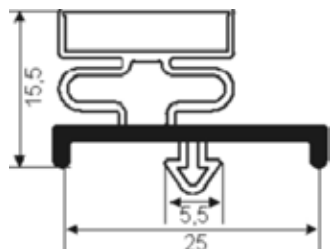

Für Pass-Rahmen bitte die **Aussenmaße** angeben

Plastik-Magnetprofil 185

Farbe: blaugrau - Magnet ist 3-polig Nord-Süd-Nord

- **G6076** Profil 185, Meterware - VE: 10 x 2,50 m - Preis je m **17,00**
- **G6077** Profil 185, bis 2.000 mm Gesamtrahmenlänge **75,00**
- **G6078** Profil 185, bis 2.500 mm Gesamtrahmenlänge **83,30**
- **G6079** Profil 185, bis 3.000 mm Gesamtrahmenlänge **91,20**
- **G6080** Profil 185, ab 3.001 mm Gesamtrahmenlänge **auf Anfrage**