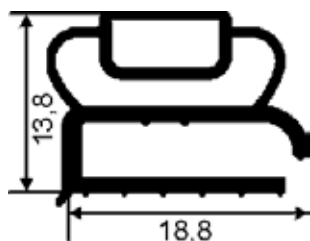

Kompatibel zu **JFP104**

Für Pass-Rahmen bitte die **Aussenmaße** angeben

Plastik-Magnetprofil 207

Farben: weiß, blaugrau - Magnet ist 3-polig Süd-Nord-Süd auch 3-seitig magnetisch lieferbar

- **G6091** Profil 207, Meterware - VE: 25 m - Preis je m **8,00**
- **G6092** Profil 207, bis 2.000 mm Gesamtrahmenlänge **53,80**
- **G6093** Profil 207, bis 2.500 mm Gesamtrahmenlänge **57,80**
- **G6094** Profil 207, bis 3.000 mm Gesamtrahmenlänge **61,40**
- **G6095** Profil 207, ab 3.001 mm Gesamtrahmenlänge **auf Anfrage**