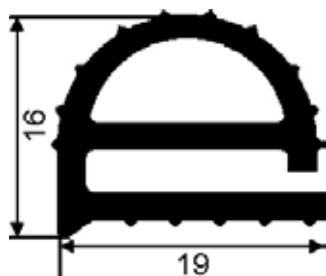

G6130 Profil 30, Preis je m

6,20

Gummiprofil 40

Farbe: schwarz

Standardqualität: EPDM mit ca. 60° Shore A
für alle Klimaverhältnisse von +100°C bis -30°C

Lieferung in **Ringen à 25 m**