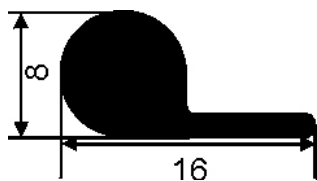

Moosgummiprofil 816

Farben: blaugrau, schwarz

Lieferung in **Ringen à 25 m**

G6122 Profil 816, Preis je m

2,90