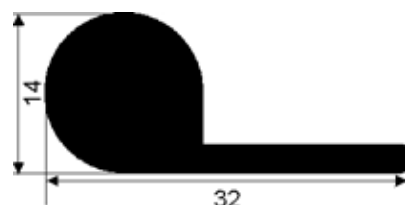

Moosgummiprofil 1432

Farben: blaugrau/schwarz

Lieferung in **Ringen à 25 m**

G6124 Profil 1432, Preis je m

5,30