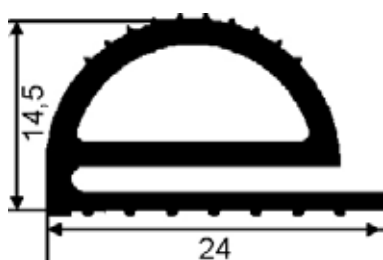

Gummiprofil 274

Farbe: blaugrau
Standardqualität: EPDM mit ca. 60° Shore A
für alle Klimaverhältnisse von +100°C bis -30°C
Lieferung in **Ring**en à 25 m

G6135 Profil 274, Preis je m **6,00**