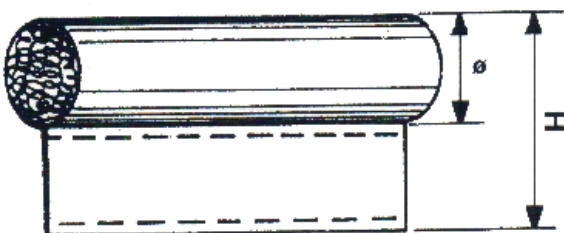

Gummiprofil 10, stoffbespannt

Gummiprofil 12, stoffbespannt

Farbe: weiß
für Kühl- und Tiefkühlräume - bis -20°C

1. Lieferung in **Ringen à 25 m** Preisjem
2. **G6169** Gummiprofil ø 10 mm - H 19 mm **17,60**
   - **G6170** Gummiprofil ø 12 mm - H 27 mm **21,10**