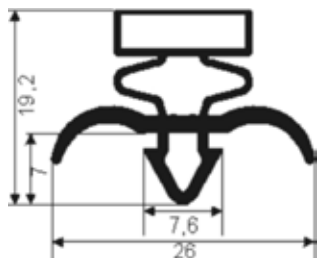

Für Pass-Rahmen bitte die **Aussenmaße** angeben

Plastik-Magnetprofil 171

Farben: blaugrau, weiß - Magnet ist 3-polig Süd-Nord-Süd

- **G6071** Profil 171, Meterware - VE: 25 m - Preis je m **9,10**
- **G6072** Profil 171, bis 2.000 mm Gesamtrahmenlänge **58,20**
- **G6073** Profil 171, bis 2.500 mm Gesamtrahmenlänge **62,60**
- **G6074** Profil 171, bis 3.000 mm Gesamtrahmenlänge **67,00**
- **G6075** Profil 171, ab 3.001 mm Gesamtrahmenlänge **auf Anfrage**