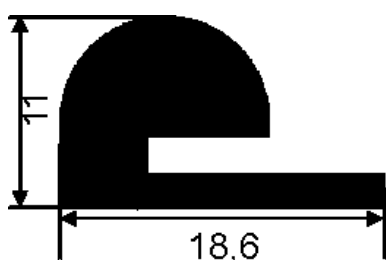

Moosgummiprofil 1116

Farbe: schwarz

Lieferung in **Ringen à 25 m**

G6125 Profil 1116, Preis je m

4,20

Moosgummiprofil 1615

Farbe: schwarz

Lieferung in **Ringen à 25 m**