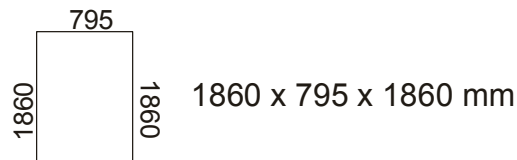

Bestellformular

zur Vervielfältigung

bitte faxen an 02306 - 57616

Name: _____
Strasse: _____
Ort: _____
Telefon: _____
Fax: _____

Datum: _____

Ihre Bestellnummer _____

Kommission _____

Magnetkammer-
außenmaße

Außenmaße

Nutmaße

Die angegebenen Maße sind:

☐

☐

☐

Liegen keine anderweitigen Angaben vor, fertigen wir das Aussenmaß

Profil- Nummer	Menge	Farbe	Rahmenabmessung

Bitte beachten:

Bei 3-seitigen Rahmen in U-Form geben Sie die Maße bitte folgendermaßen an: