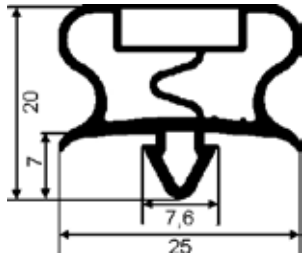

### Plastik-Magnetprofil 379

Farbe: blaugrau

- G6096** Profil 379, Meterware - VE: 25 m - Preis je m **12,10**
- G6097** Profil 379, bis 2.000 mm Gesamtrahmenlänge **77,80**
- G6098** Profil 379, bis 2.500 mm Gesamtrahmenlänge **89,50**
- G6099** Profil 379, bis 3.000 mm Gesamtrahmenlänge **98,70**
- G6100** Profil 379, ab 3.001 mm Gesamtrahmenlänge **auf Anfrage**

Für Pass-Rahmen bitte die **Aussenmaße** angeben

**Plastik-Magnetprofil 252**

Farbe: blaugrau - Magnet ist 3-polig Süd-Nord-Süd

- G6101** Profil 252, Meterware - VE: 10 x 2,50 m - Preis je m **9,00**
- G6102** Profil 252, bis 2.000 mm Gesamtrahmenlänge **56,00**
- G6103** Profil 252, bis 2.500 mm Gesamtrahmenlänge **60,40**
- G6104** Profil 252, bis 3.000 mm Gesamtrahmenlänge **64,60**
- G6105** Profil 252, ab 3.001 mm Gesamtrahmenlänge **auf Anfrage**