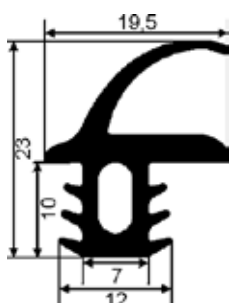

Gummiprofil 299

Farbe: schwarz
Standardqualität: EPDM mit ca. 60° Shore A
für alle Klimaverhältnisse von +100°C bis -30°C
Lieferung in **Ring**en à 25 m

G6136 Profil 299, Preis je m **6,10**