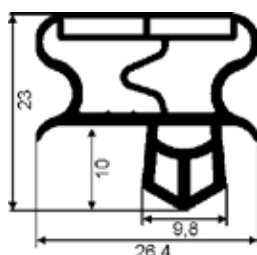

Für Pass-Rahmen bitte die **Aussenmaße** angeben

Plastik-Magnetprofil 145

Farbe: weiß - Magnet ist 3-polig Süd-Nord-Süd

G6056 Profil 145, Meterware - VE: 10 x 2,50 m - Preis je m	14,40
G6057 Profil 145, bis 2.000 mm Gesamtrahmenlänge	69,20
G6058 Profil 145, bis 2.500 mm Gesamtrahmenlänge	76,10
G6059 Profil 145, bis 3.000 mm Gesamtrahmenlänge	83,00
G6060 Profil 145, ab 3.001 mm Gesamtrahmenlänge	auf Anfrage