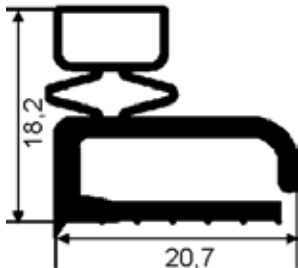

Für Pass-Rahmen bitte die **Aussenmaße** angeben

Kompatibel zu **JFP100**

Plastik-Magnetprofil 106

Farben: weiß, blaugrau - Magnet ist 3-polig Süd-Nord-Süd in weiß auch 3-seitig magnetisch lieferbar

G6041 Profil 106, Meterware - VE: 20 m - Preis je m	9,30
G6042 Profil 106, bis 2.000 mm Gesamtrahmenlänge	55,40
G6043 Profil 106, bis 2.500 mm Gesamtrahmenlänge	59,90
G6044 Profil 106, bis 3.000 mm Gesamtrahmenlänge	64,90
G6045 Profil 106, ab 3.001 mm Gesamtrahmenlänge	auf Anfrage