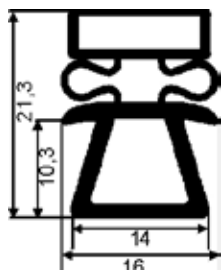

Für Pass-Rahmen bitte die **Aussenmaße** angeben

Plastik-Magnetprofil 162

Farben: blaugrau, schwarz - Magnet ist 3-polig Süd-Nord-Süd

- **G6066** Profil 162, Meterware - VE: 20/25 m - Preis je m **9,90**
- **G6067** Profil 162, bis 2.000 mm Gesamtrahmenlänge **59,90**
- **G6068** Profil 162, bis 2.500 mm Gesamtrahmenlänge **64,30**
- **G6069** Profil 162, bis 3.000 mm Gesamtrahmenlänge **69,20**
- **G6070** Profil 162, ab 3.001 mm Gesamtrahmenlänge **auf Anfrage**