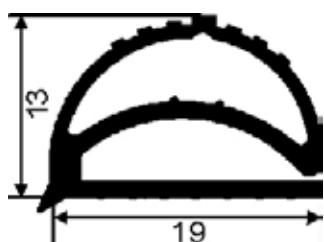

Für Pass-Rahmen bitte die **Aussenmaße** angeben

Plastikprofil 158

Farbe: blaugrau

G6016 Profil 158, Meterware - VE: 25 m - Preis je m	4,00
G6017 Profil 158, bis 2.000 mm Gesamtrahmenlänge	41,90
G6018 Profil 158, bis 2.500 mm Gesamtrahmenlänge	43,60
G6019 Profil 158, bis 3.000 mm Gesamtrahmenlänge	45,50
G6020 Profil 158, ab 3.001 mm Gesamtrahmenlänge	auf Anfrage