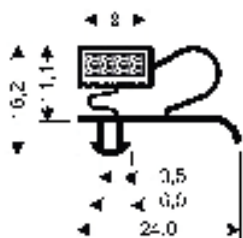

Für Pass-Rahmen bitte die **Aussenmaße** angeben

Plastik-Magnetprofil 333

Farbe: grau

- **G6215** Profil 333, bis 2.000 mm Gesamtrahmenlänge **77,20**
- **G6216** Profil 333, bis 2.500 mm Gesamtrahmenlänge **82,60**
- **G6217** Profil 333, bis 3.000 mm Gesamtrahmenlänge **88,10**
- **G6218** Profil 333, ab 3.001 mm Gesamtrahmenlänge auf Anfrage