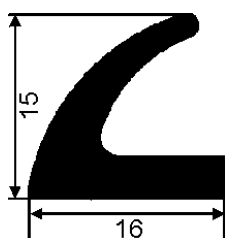

Farbe: schwarz

Lieferung in **Ringen à 25 m**

**G6125** Profil 1116, Preis je m

**4,20**

**Moosgummiprofil 1615**

Farbe: schwarz

Lieferung in **Ringen à 25 m**

**G6126** Profil 1615, Preis je m