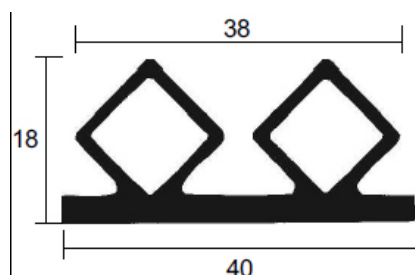

G6131 Profil 40, Preis je m

6,70