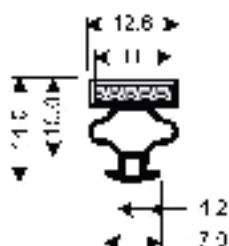

Für Pass-Rahmen bitte die **Aussenmaße** angeben

Plastik-Magnetprofil 373

Farbe: grau, schwarz

- **G6219** Profil 373, bis 2.000 mm Gesamtrahmenlänge **82,40**
- **G6220** Profil 373, bis 2.500 mm Gesamtrahmenlänge **87,90**
- **G6221** Profil 373, bis 3.000 mm Gesamtrahmenlänge **93,80**
- **G6222** Profil 373, ab 3.001 mm Gesamtrahmenlänge auf Anfrage