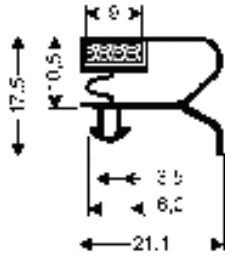

Für Pass-Rahmen bitte die **Aussenmaße** angeben

Plastik-Magnetprofil 753

Farbe: blaugrau

- **G6231** Profil 753, bis 2.000 mm Gesamtrahmenlänge **75,50**
- **G6232** Profil 753, bis 2.500 mm Gesamtrahmenlänge **81,00**
- **G6233** Profil 753, bis 3.000 mm Gesamtrahmenlänge **86,60**
- **G6234** Profil 753, ab 3.001 mm Gesamtrahmenlänge auf Anfrage