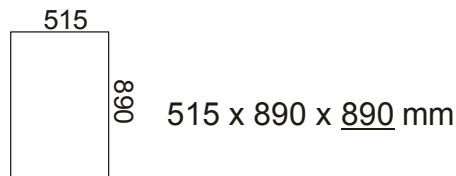

Kommission \_\_\_\_\_

Magnetkammer-  
außenmaße

Außenmaße

Nutmaße

Die angegebenen Maße sind:

Liegen keine anderweitigen Angaben vor, fertigen wir das Aussenmaß

Profil- Nummer	Menge	Farbe	Rahmenabmessung

Bitte beachten:

Für Pass-Rahmen bitte die **Aussenmaße** angeben

**Plastikprofil 102**

Farben: blaugrau, schwarz

<b>G6001</b> Profil 102, Meterware - VE: 25 m - Preis je m	<b>3,90</b>
<b>G6002</b> Profil 102, bis 2.000 mm Gesamtrahmenlänge	<b>31,20</b>
<b>G6003</b> Profil 102, bis 2.500 mm Gesamtrahmenlänge	<b>37,40</b>
<b>G6004</b> Profil 102, bis 3.000 mm Gesamtrahmenlänge	<b>44,10</b>
<b>G6005</b> Profil 102, ab 3.001 mm Gesamtrahmenlänge	<b>auf Anfrage</b>