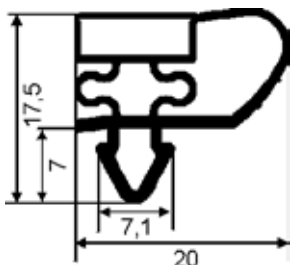

Für Pass-Rahmen bitte die **Aussenmaße** angeben

Plastik-Magnetprofil 153

Farben: blaugrau, schwarz - Magnet ist 3-polig Nord-Süd-Nord

- **G6061** Profil 153, Meterware - VE: 10 x 2,50 m - Preis je m **9,20**
- **G6062** Profil 153, bis 2.000 mm Gesamtrahmenlänge **58,30**
- **G6063** Profil 153, bis 2.500 mm Gesamtrahmenlänge **62,10**
- **G6064** Profil 153, bis 3.000 mm Gesamtrahmenlänge **67,30**
- **G6065** Profil 153, ab 3.001 mm Gesamtrahmenlänge **auf Anfrage**