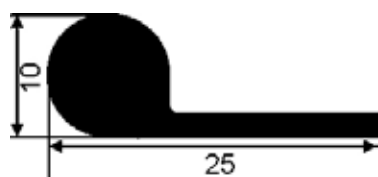

**Moosgummiprofil 816**

Farben: blaugrau, schwarz

Lieferung in **Ringen à 25 m**

**G6122** Profil 816, Preis je m

**2,90**

**Moosgummiprofil 1112**

Farben: blaugrau, schwarz

Lieferung in **Ringen à 25 m**