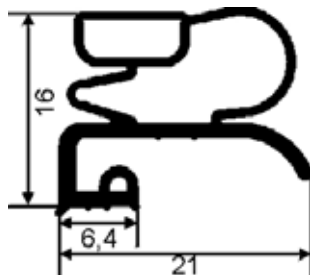

### Plastik-Magnetprofil 100

Farbe: weiß - Magnet ist 3-polig Süd-Nord-Süd

<b>G6036</b> Profil 100, Meterware - VE: 10 x 2,5 m - Preis je m	<b>14,50</b>
<b>G6037</b> Profil 100, bis 2.000 mm Gesamtrahmenlänge	<b>72,90</b>
<b>G6038</b> Profil 100, bis 2.500 mm Gesamtrahmenlänge	<b>87,20</b>
<b>G6039</b> Profil 100, bis 3.000 mm Gesamtrahmenlänge	<b>102,80</b>
<b>G6040</b> Profil 100, ab 3.001 mm Gesamtrahmenlänge	<b>auf Anfrage</b>

### Plastik-Magnetprofil 106

Farben: weiß, blaugrau - Magnet ist 3-polig Süd-Nord-Süd in weiß auch 3-seitig magnetisch lieferbar

<b>G6041</b> Profil 106, Meterware - VE: 20 m - Preis je m	<b>9,30</b>
<b>G6042</b> Profil 106, bis 2.000 mm Gesamtrahmenlänge	<b>55,40</b>
<b>G6043</b> Profil 106, bis 2.500 mm Gesamtrahmenlänge	<b>59,90</b>
<b>G6044</b> Profil 106, bis 3.000 mm Gesamtrahmenlänge	<b>64,90</b>
<b>G6045</b> Profil 106, ab 3.001 mm Gesamtrahmenlänge	<b>auf Anfrage</b>