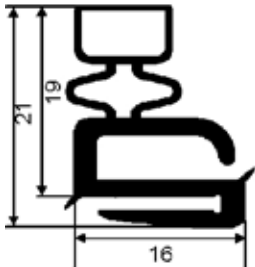

Für Pass-Rahmen bitte die **Aussenmaße** angeben

Plastik-Magnetprofil 100

Farbe: weiß - Magnet ist 3-polig Süd-Nord-Süd

G6036 Profil 100, Meterware - VE: 10 x 2,5 m - Preis je m	14,50
G6037 Profil 100, bis 2.000 mm Gesamtrahmenlänge	72,90
G6038 Profil 100, bis 2.500 mm Gesamtrahmenlänge	87,20
G6039 Profil 100, bis 3.000 mm Gesamtrahmenlänge	102,80
G6040 Profil 100, ab 3.001 mm Gesamtrahmenlänge	auf Anfrage