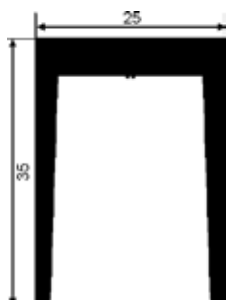

G6141 Profil 352, Preis je m

11,20