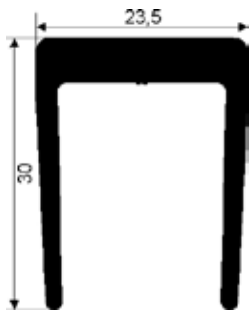

G6139 Profil 293, Preis je m

9,20

Gummiprofil 324

Farbe: schwarz

Standardqualität: EPDM mit ca. 60° Shore A
für alle Klimaverhältnisse von +100°C bis -30°C

Lieferung in **Ringen à 25 m**