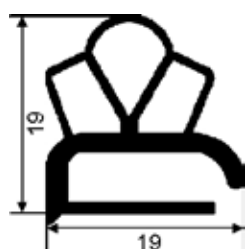

Für Pass-Rahmen bitte die **Aussenmaße** angeben

**Plastikprofil 104**

Farbe: blaugrau

<b>G6006</b> Profil 104, Meterware - VE: 25 m - Preis je m	<b>5,90</b>
<b>G6007</b> Profil 104, bis 2.000 mm Gesamtrahmenlänge	<b>45,60</b>
<b>G6008</b> Profil 104, bis 2.500 mm Gesamtrahmenlänge	<b>52,70</b>
<b>G6009</b> Profil 104, bis 3.000 mm Gesamtrahmenlänge	<b>58,50</b>
<b>G6010</b> Profil 104, ab 3.001 mm Gesamtrahmenlänge	<b>auf Anfrage</b>

Für Pass-Rahmen bitte die **Aussenmaße** angeben

**Plastikprofil 138**

Farbe: weiß

<b>G6011</b> Profil 138, Meterware - VE: 25 m - Preis je m	<b>5,80</b>
<b>G6012</b> Profil 138, bis 2.000 mm Gesamtrahmenlänge	<b>45,80</b>
<b>G6013</b> Profil 138, bis 2.500 mm Gesamtrahmenlänge	<b>48,50</b>
<b>G6014</b> Profil 138, bis 3.000 mm Gesamtrahmenlänge	<b>51,20</b>
<b>G6015</b> Profil 138, ab 3.001 mm Gesamtrahmenlänge	<b>auf Anfrage</b>

Für Pass-Rahmen bitte die **Aussenmaße** angeben

**Plastikprofil 158**

Farbe: blaugrau

<b>G6016</b> Profil 158, Meterware - VE: 25 m - Preis je m	<b>4,00</b>
<b>G6017</b> Profil 158, bis 2.000 mm Gesamtrahmenlänge	<b>41,90</b>
<b>G6018</b> Profil 158, bis 2.500 mm Gesamtrahmenlänge	<b>43,60</b>
<b>G6019</b> Profil 158, bis 3.000 mm Gesamtrahmenlänge	<b>45,50</b>
<b>G6020</b> Profil 158, ab 3.001 mm Gesamtrahmenlänge	<b>auf Anfrage</b>

Für Pass-Rahmen bitte die **Aussenmaße** angeben

**Plastikprofil 169**

Farbe: blaugrau

<b>G6021</b> Profil 169, Meterware - VE: 20 m - Preis je m	<b>6,90</b>
<b>G6022</b> Profil 169, bis 2.000 mm Gesamtrahmenlänge	<b>48,20</b>
<b>G6023</b> Profil 169, bis 2.500 mm Gesamtrahmenlänge	<b>51,60</b>
<b>G6024</b> Profil 169, bis 3.000 mm Gesamtrahmenlänge	<b>54,80</b>
<b>G6025</b> Profil 169, ab 3.001 mm Gesamtrahmenlänge	<b>auf Anfrage</b>