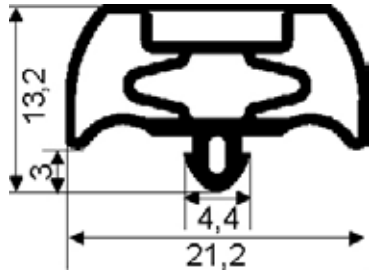

Für Pass-Rahmen bitte die **Aussenmaße** angeben

Plastik-Magnetprofil 252

Farbe: blaugrau - Magnet ist 3-polig Süd-Nord-Süd

- **G6101** Profil 252, Meterware - VE: 10 x 2,50 m - Preis je m **9,00**
- **G6102** Profil 252, bis 2.000 mm Gesamtrahmenlänge **56,00**
- **G6103** Profil 252, bis 2.500 mm Gesamtrahmenlänge **60,40**
- **G6104** Profil 252, bis 3.000 mm Gesamtrahmenlänge **64,60**
- **G6105** Profil 252, ab 3.001 mm Gesamtrahmenlänge **auf Anfrage**