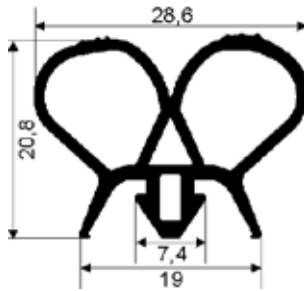

### Gummiprofil 299

Farbe: schwarz  
Standardqualität: EPDM mit ca. 60° Shore A  
für alle Klimaverhältnisse von +100°C bis -30°C  
Lieferung in **Ring**en à 25 m

**G6136** Profil 299, Preis je m **6,10**

### Gummiprofil 6608

Farbe: schwarz

Standardqualität: EPDM mit ca. 60° Shore A  
für alle Klimaverhältnisse von +100°C bis -30°C

Lieferung in **Ringen à 25 m**

**G6137** Profil 6608, Preis je m

**6,20**