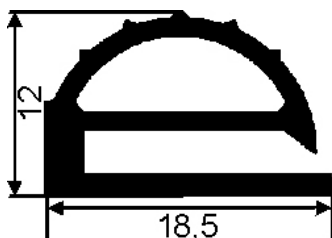

Kommission \_\_\_\_\_

Magnetkammer-  
außenmaße

Außenmaße

Nutmaße

Die angegebenen Maße sind:

Liegen keine anderweitigen Angaben vor, fertigen wir das Aussenmaß

Profil- Nummer	Menge	Farbe	Rahmenabmessung

Bitte beachten:

Bei 3-seitigen Rahmen in U-Form geben Sie die Maße bitte folgendermaßen an:

Bei 3-seitig magnetischen Rahmen muss die Seite ohne Magnet gekennzeichnet sein. Beispiel: eine Seite 890 ist ohne Magnet. Somit müssen die Rahmenmaße folgendermaßen angegeben werden: