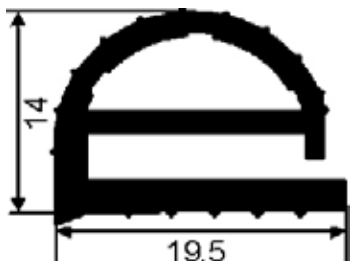

Kommission \_\_\_\_\_

Magnetkammer-  
außenmaße

Außenmaße

Nutmaße

Die angegebenen Maße sind:

Liegen keine anderweitigen Angaben vor, fertigen wir das Aussenmaß

Profil- Nummer	Menge	Farbe	Rahmenabmessung

Bitte beachten:

Bei 3-seitigen Rahmen in U-Form geben Sie die Maße bitte folgendermaßen an:

Bei 3-seitig magnetischen Rahmen muss die Seite ohne Magnet gekennzeichnet sein. Beispiel: eine Seite 890 ist ohne Magnet. Somit müssen die Rahmenmaße folgendermaßen angegeben werden:

Für Pass-Rahmen bitte die **Aussenmaße** angeben

**Plastikprofil 102**

Farben: blaugrau, schwarz

<b>G6001</b> Profil 102, Meterware - VE: 25 m - Preis je m	<b>3,90</b>
<b>G6002</b> Profil 102, bis 2.000 mm Gesamtrahmenlänge	<b>31,20</b>
<b>G6003</b> Profil 102, bis 2.500 mm Gesamtrahmenlänge	<b>37,40</b>
<b>G6004</b> Profil 102, bis 3.000 mm Gesamtrahmenlänge	<b>44,10</b>
<b>G6005</b> Profil 102, ab 3.001 mm Gesamtrahmenlänge	<b>auf Anfrage</b>