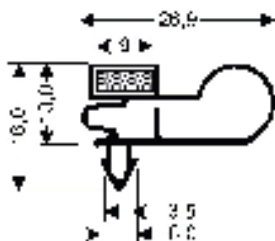

Für Pass-Rahmen bitte die **Aussenmaße** angeben

Plastik-Magnetprofil 303

Farbe: weiß
auch ohne Magnet als 303 A lieferbar

- **G6207** Profil 303, bis 2.000 mm Gesamtrahmenlänge **97,20**
- **G6208** Profil 303, bis 2.500 mm Gesamtrahmenlänge **104,30**
- **G6209** Profil 303, bis 3.000 mm Gesamtrahmenlänge **111,50**
- **G6210** Profil 303, ab 3.001 mm Gesamtrahmenlänge auf Anfrage