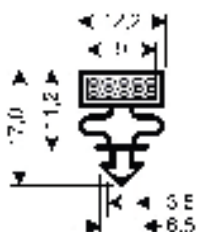

Für Pass-Rahmen bitte die **Aussenmaße** angeben

Plastik-Magnetprofil 313

Farbe: weiß

- **G6211** Profil 313, bis 2.000 mm Gesamtrahmenlänge **81,30**
- **G6212** Profil 313, bis 2.500 mm Gesamtrahmenlänge **89,70**
- **G6213** Profil 313, bis 3.000 mm Gesamtrahmenlänge **91,80**
- **G6214** Profil 313, ab 3.001 mm Gesamtrahmenlänge auf Anfrage